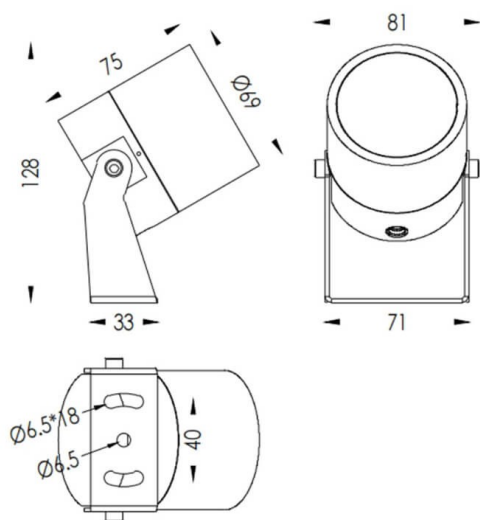

### Dimensions

Product dimensions (mm) 69(Dia)X75(H)mm

### Dessin technique

### Distribution photométrique

Produit	
Puissance système (W)	10
Flux lumineux utile (lm)	900
Efficacité lumineuse (lm/W)	90
Angle de faisceau	12
Durée de vie	50000h L70B10
IP	65
Équipement	ON-OFF
Durée de vie utile (h)	50000h L70B10
Température de couleur (K)	3000
Uniformité chromatique (SDCM)	SDCM3
CRI	80
IK	IK10